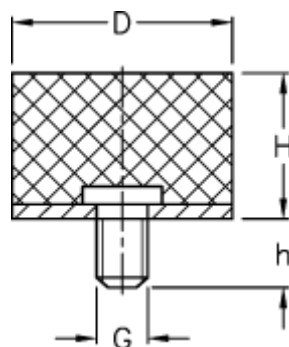

Varenummer: 51401157004210
Beskrivelse: KLEE Vibrationsdæmper type 4
40-20-4, M8x23, NR - 57 shore

Mål

D = 40
G = M8
h = 23
H = 20